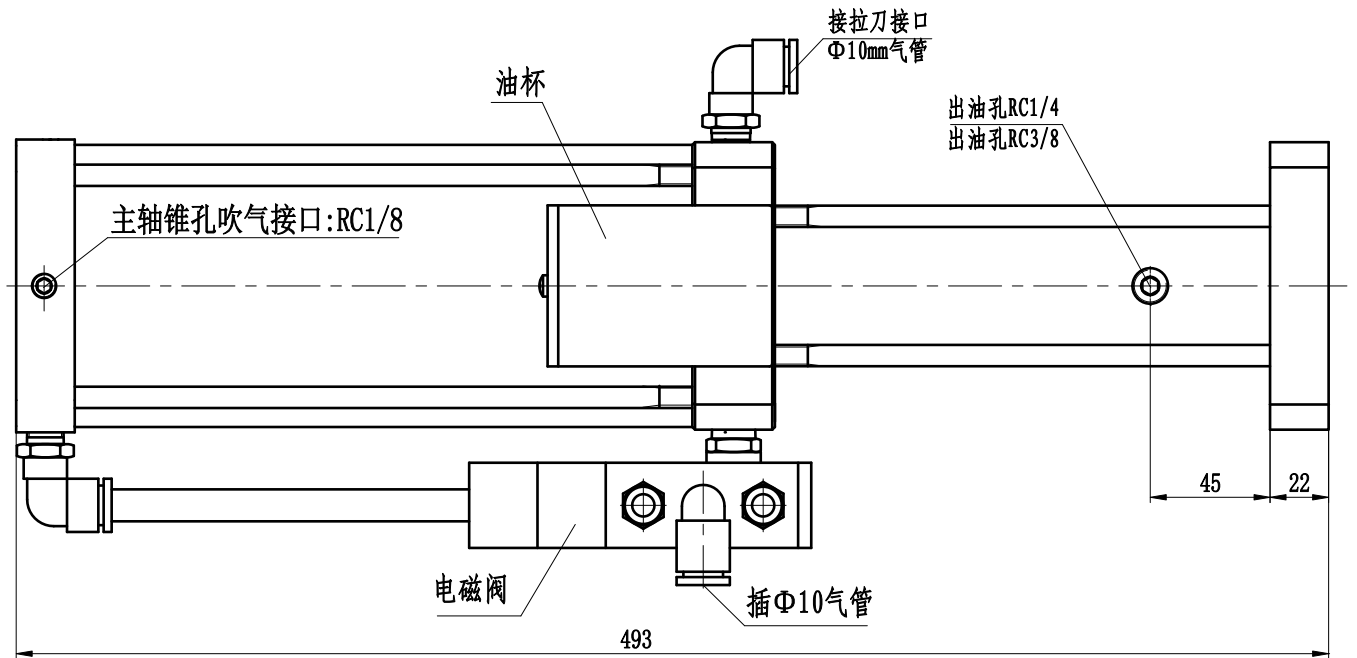

# ZYQ12120增压器外形尺寸图

增压比: 1:12.7

出油量: 120CC