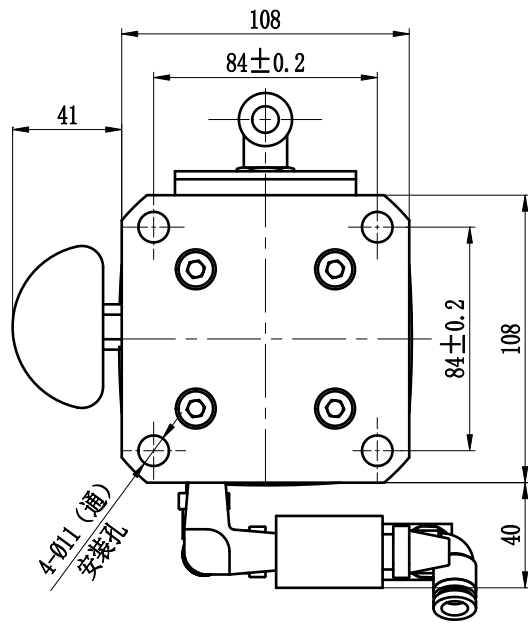

# ZYQ12120增压器外形尺寸图

增压比: 1:12.7

出油量: 120CC